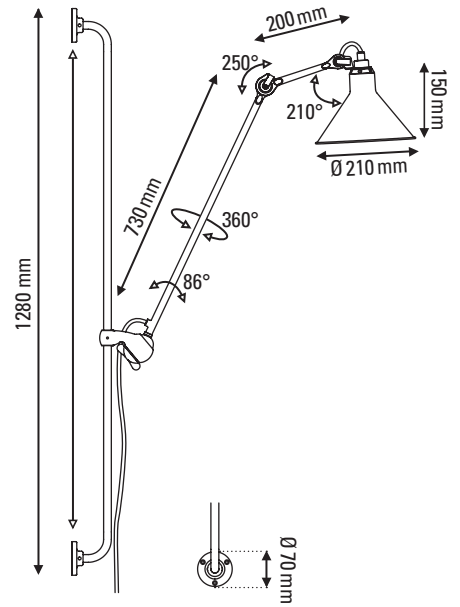

LAMPE GRAS N°214

de Bernard-Albin Gras

FICHE TECHNIQUE

TECHNICAL SHEET

APPLIQUE ATYPIQUE

ATYPICAL WALL LAMP

Matériau Material	Acier Steel
Poids net Net weight	3,5 kg
Embase Base	Ø 70 mm x 1180 mm
Réflecteur conseillé Recommended shade	Classic
Emballage Packaging	1170 x 260 x 280 mm
IP IP	20

Tension Voltage	220/240V
Classe Class	2
Watt Watt	15W
Type d'ampoule Bulb type	E14 LED
Lumens Lumens output	220,98 lm (valeur indicative) 220,98 lm (indicative value)
Driver Driver	NA
Câble Wire	Tissu, longueur : 2400 mm Fabric, length : 2400 mm
Interrupteur Switch	Sur le câble On the cable
Distance interrupteur Switch distance	
Fiches Plug	C

DONNÉES PHOTOMÉTRIQUES PHOTOMETRIC DATA

Flux 177,74 lm
(valeur indicative)
(indicative value)

Tc NA

CRI NA

Ampoule testée E14
Tested lamp **Led filament**
4 W
320 lumens
2700 K

**CLASSIC
ROUND SHADE**

Flux 220,98 lm
(valeur indicative)
(indicative value)