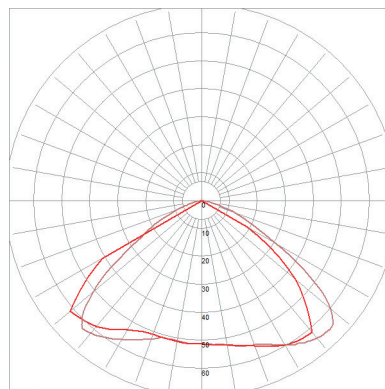

DONNÉES PHOTOMÉTRIQUES PHOTOMETRIC DATA

Flux 177,74 lm
(valeur indicative)
(indicative value)

Tc NA

CRI NA

Ampoule testée E14
Tested lamp **Led filament**
4 W
320 lumens
2700 K

**CLASSIC
ROUND SHADE**

Flux 220,98 lm
(valeur indicative)
(indicative value)

Tc NA

CRI NA

Ampoule testée E14
Tested lamp **Led filament**
4 W
320 lumens
2700 K

**CLASSIC
CONIC SHADE**